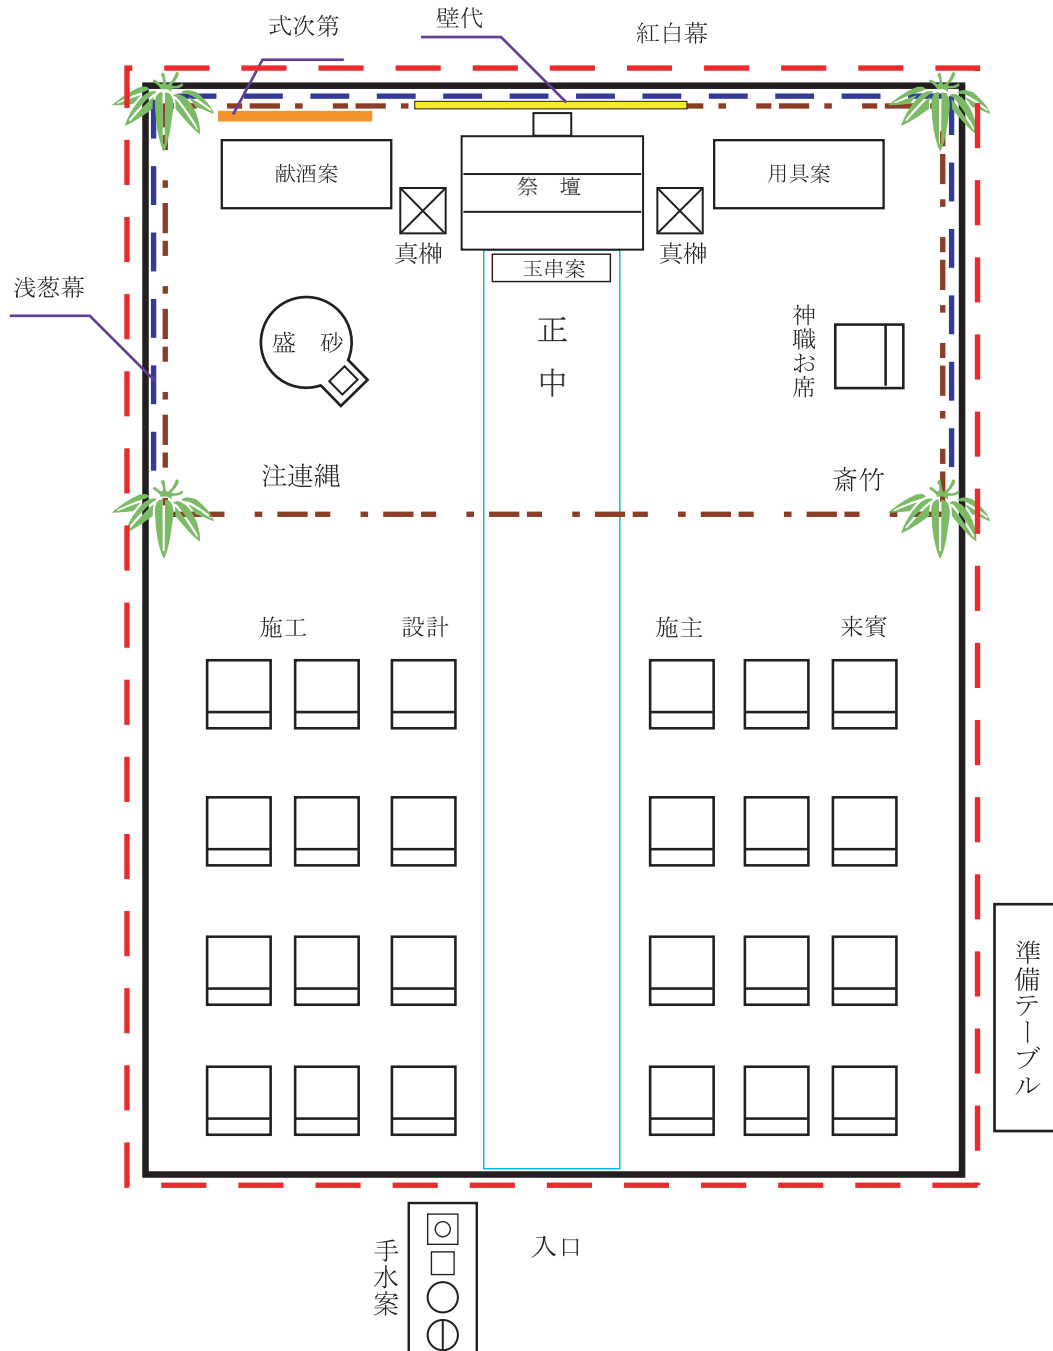

S=1/50

※ 真榊はオプションです。