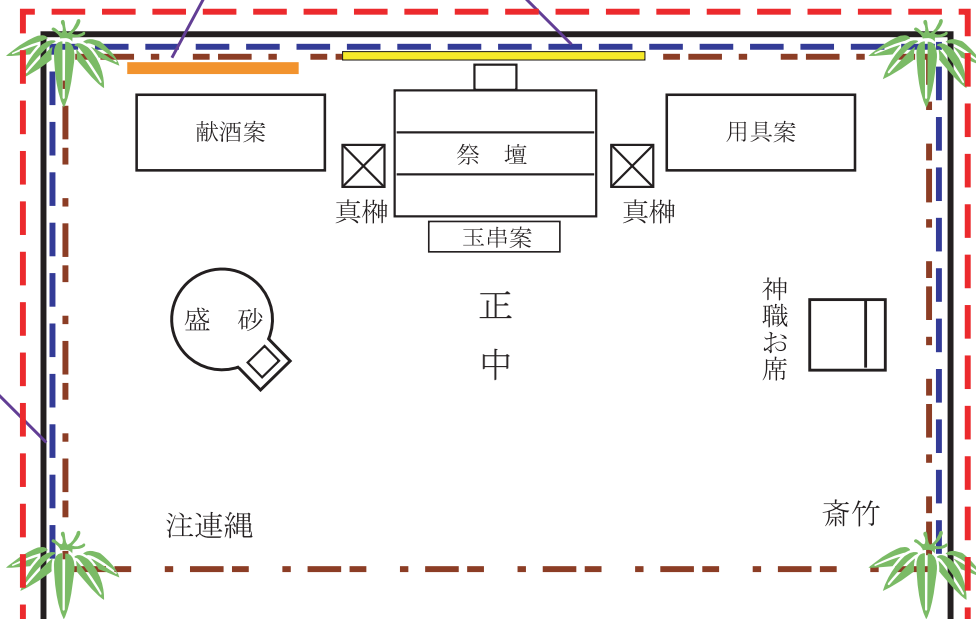

3間

式次第

壁代

浅葱幕

司会者

5間

下座

上座

紅白幕

準備テーブル

施工

設計

施主

来賓

下位 ↔ 上位

上位 ↔ 下位

入口

手水案